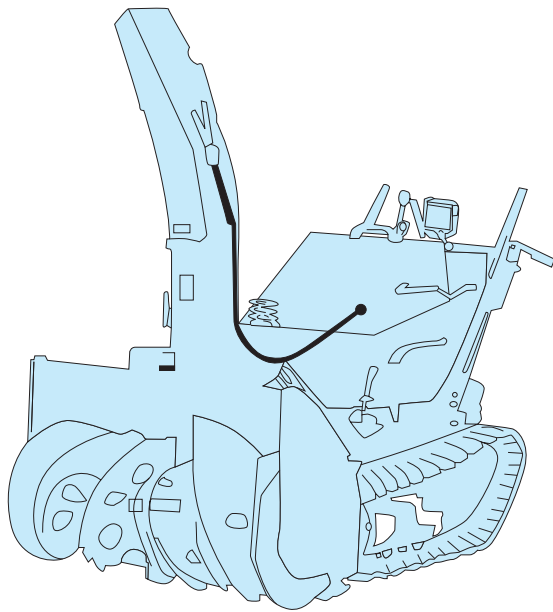

小型除雪機

メーカー	フジイ	スノーロータリー
型式		SH913MRA2-z
性能	除雪幅 (mm)	900
	除雪高さ (mm)	(640) 570
	最大除雪能力 (t/h)	80
	最大投雪距離 (m)	18
寸法 (mm)	全長	1,680
	全幅	900
	全高 (デフレクタ最縮)	1,600 (1,450)
全重量		307
エンジン	型式	GB400
	種類	空冷G
	最大出力kw (PS)	9.6 (13)
	燃料タンク容量 (L)	6
	始動方式	セル
	リフト	電動油圧
除雪部	ローリング	電動油圧
	シュータ調節	電動油圧
走後部	変則段数	HST無断 車速自動制御
	履帯幅 (mm)	200
	サイドクラッチ	ギヤドック